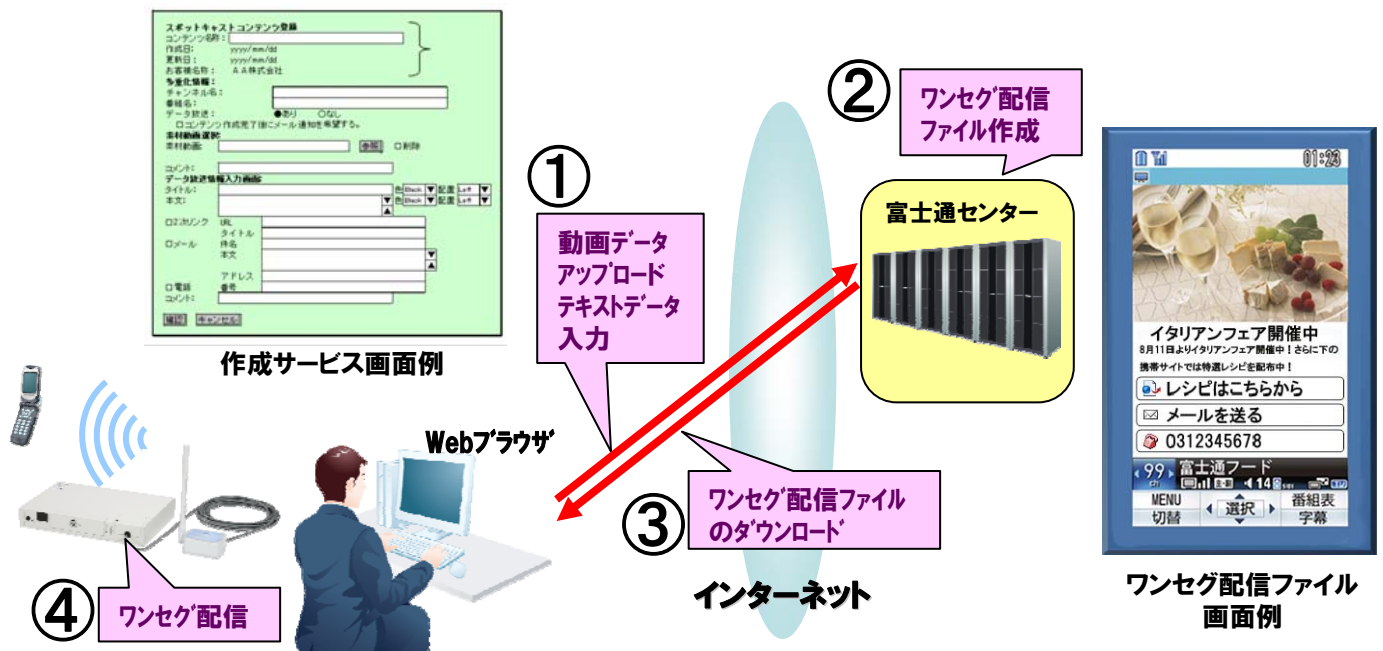

THE POSSIBILITIES ARE INFINITE

ワンセグコンテンツ配信システム スポットキャスト用

# ワンセグ配信ファイル作成サービス(Web版)

富士通のセンターにあるサーバに動画をアップロードし、フォーマットに従ってテキストデータを入力するだけで、スポットキャストから配信可能なワンセグ配信ファイルを自動的に生成できるサービスです。お客様自身が簡単・スピーディにコンテンツを作成し、ワンセグ配信を行うことが可能になり、ワンセグ活用シーンがより身近なものになります。

## ■ サービス提供機能

映像素材登録機能	Web経由で、スポットキャストで使いたい映像を、WMV形式でアップロードすることができます。
データ放送作成機能	タイトルや本文などをテンプレート形式で入力可能です。 【データ放送作成可能項目】 ・タイトル、本文 ・2次リンク機能(データ放送内から携帯サイトへの誘導 1箇所) ・メール発信機能(データ放送内から携帯のメーラーを起動 1箇所) ・電話発信機能(データ放送内から電話発信機能を起動 1箇所)
ワンセグ配信ファイル作成機能	映像素材とデータ放送部情報を多重化処理し、スポットキャストで配信可能なワンセグ配信ファイルを生成します。
ワンセグ配信ファイルダウンロード機能	サーバ上で制作が完了したワンセグ配信ファイルをダウンロードすることができます。ファイルが圧縮された形式でダウンロードされます。