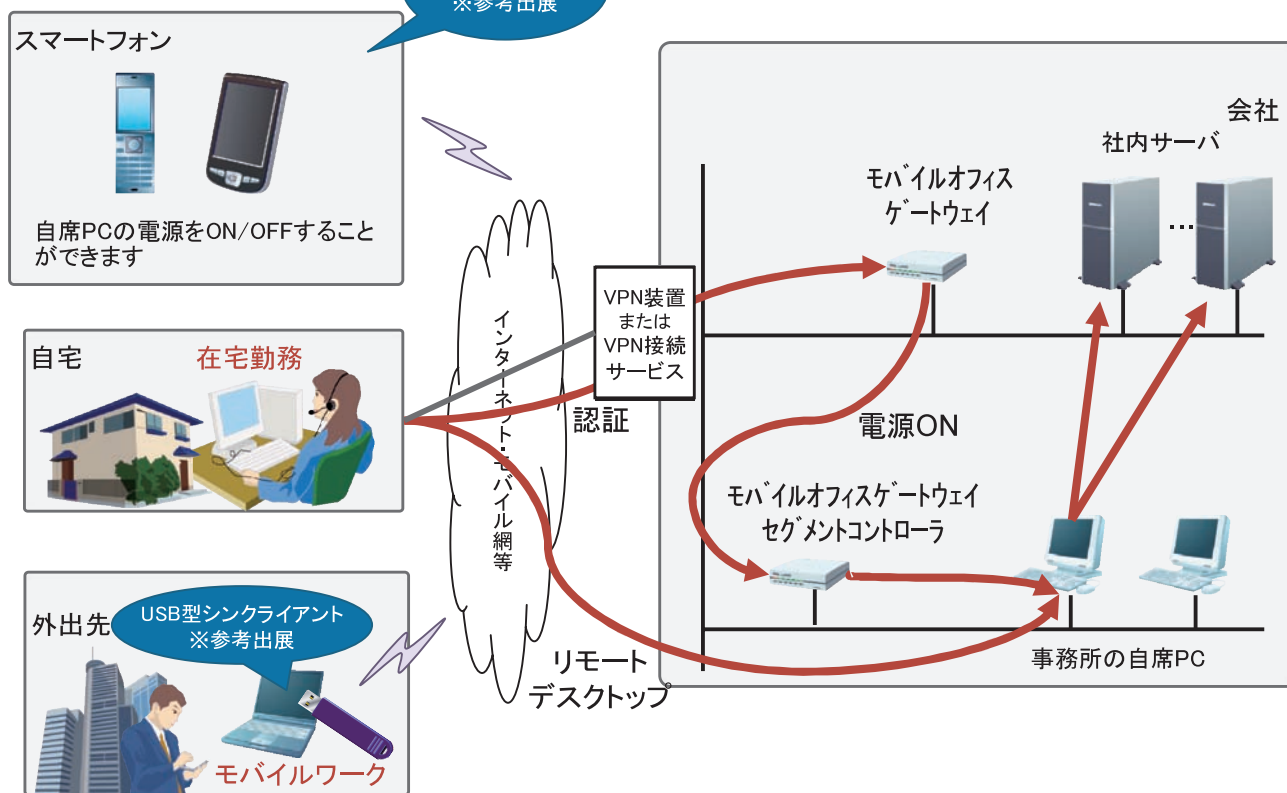

モバろくだシリーズ テレワークソリューション

モバイルオフィスゲートウェイ

特徴

- 非常に簡単な手順で、事務所PCにリモートデスクトップ (RDP) 接続可能 (時間 & 手間削減)
- 外出側PCやスマートフォン※から、自席PCの電源を自在にON/OFF (時間 & 省エネ対策)
- 自宅/外出先側PCには、ビジネスソフトやセキュリティ対策ソフトといったアプリケーションのインストール不要 (コスト削減)
- 自宅/外出先側PCにはデータをダウンロードしないため、情報漏えいリスクを最小限に (セキュリティ対策)

※参考出展

概要

モバイルオフィスゲートウェイ(MOGW)は、Windows®リモートデスクトップ機能をより簡単な操作でセキュアに利用できる環境を提供するソリューションです。遠隔地からオフィスのパソコンを操作・利用することができ、災害時の業務継続、在宅勤務によるワークライフバランスの向上、情報漏洩リスクの低減などの対策にお役立ていただけます。

■ 活用/適用イメージ