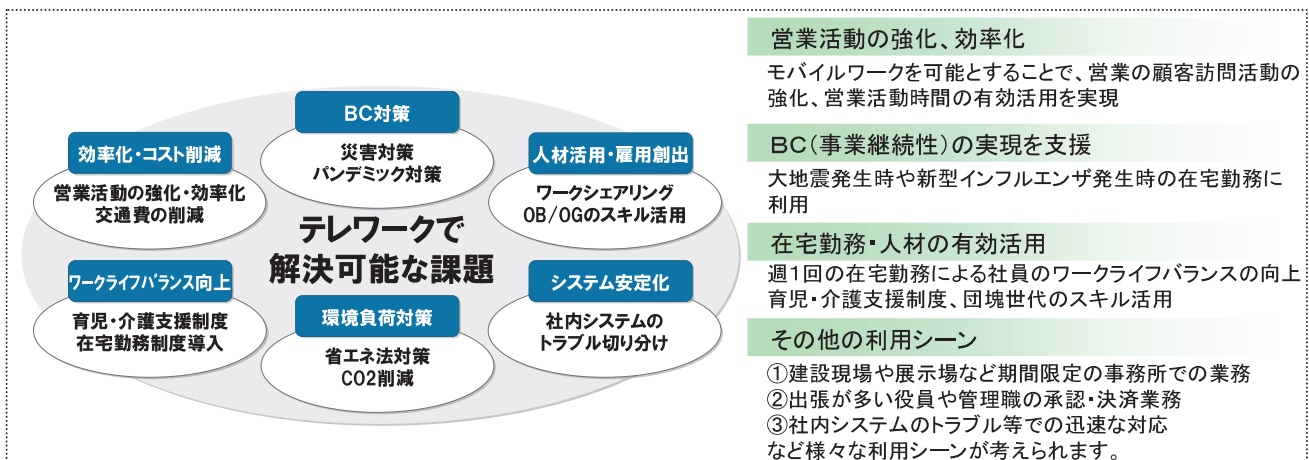

<利用者画面例>

### ■ スモールスタート、エコでコストも削減

既設の自席パソコンを経由して社内システムにアクセスすることができるため、大掛かりなサーバ等の設備投資をすることなく、テレワークをスモールスタートすることが可能です。自席パソコンの電源は必要に応じてONできるため環境にやさしくコスト削減できます。

**Green Policy Innovation**

**環境配慮ソリューション**  
導入により、お客様、またはグループ内の環境負荷低減に役立ちます。

## 活用イメージ