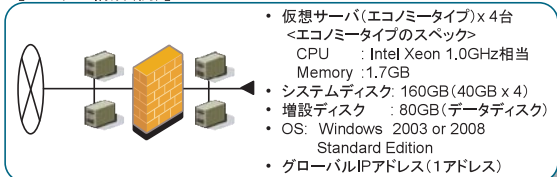

価格例

消費税抜き

仮想サーバ、ディスク、ネットワークなどを従量課金でご利用いただけます(仮想サーバ1時間あたり31円から)

【システム構成(例)】

初期費用 250,000円(標準価格)

月額費用 136,792円(標準価格)

- ◆ テンプレート利用料
- ◆ システムテンプレート2階層モデル
- ◆ テンプレートを利用システムを作成する場合のみ適用

- ◆ インフラ/運用サービス利用料
- ◆ 31日想定で算出
- ◆ 専用線ネットワーク・サービス利用の場合は、別途回線費用が必要