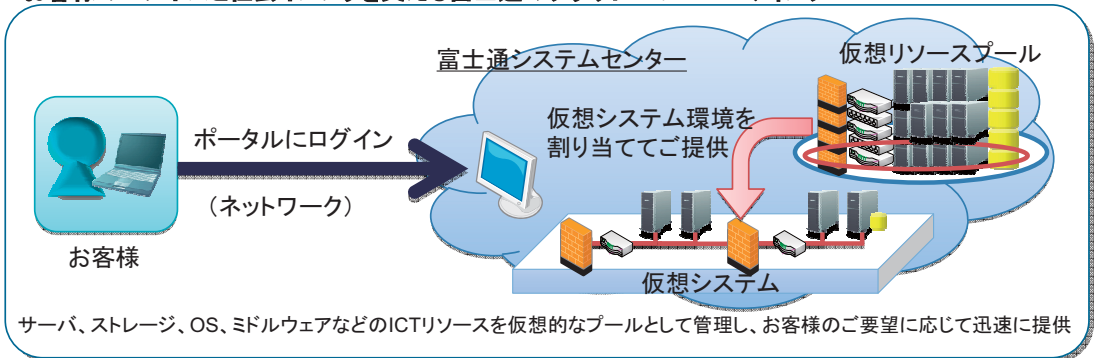

簡単・迅速にクラウド環境構築を実現するIaaS

オンデマンド仮想システムサービス

新商品

お客様のメリット

- 高セキュア・高信頼な仮想システムをWeb操作で容易に構築・運用
- 簡単・迅速に業務システムを構築可能（テンプレート選択によるシステム構築）
- ビジネス環境の変化に迅速に対応可能（オンデマンド、セルフサービス）

お客様のビジネスと社会インフラを支える富士通のクラウド・コンピューティング

オンデマンド

必要な時に利用可能

時間単位の従量課金

設計レス

目的別テンプレート選択により、簡易なシステム構築

セキュアなインターネット接続環境を設定済

セルフサービス

ダッシュボードで稼動状況をモニタリング

Webからサーバ再起動 / Firewall設定等が可能