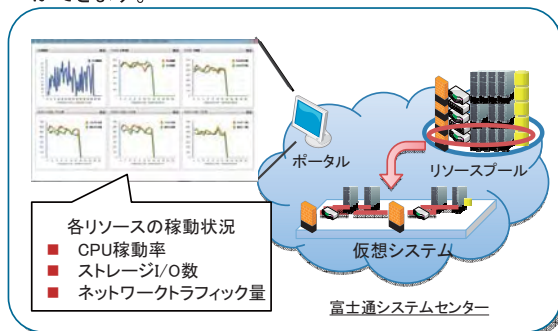

必要な時に利用可能

時間単位の従量課金

設計レス

目的別テンプレート選択により、簡易なシステム構築

セキュアなインターネット接続環境を設定済

セルフサービス

ダッシュボードで稼動状況をモニタリング

Webからサーバ再起動 / Firewall設定等が可能

安全性、信頼性

システムの多重化によるデータの保護、性能保障、VPN接続

商品のアピールポイント

■ テンプレート選択によるシステム構築

必要なOS、ミドルウェアやシステム構成をテンプレートから選択するだけで、すぐに仮想システムが構築できます。サーバの増減などのカスタマイズも可能です。

■ ダッシュボードによるシステム運用

構築した仮想システムの各リソースの稼働状況を詳細にモニタリングできます。また、サーバの起動・停止やシステムバックアップなどの運用も簡単な操作で行うことができます。

■ 安心・安全に使える環境

仮想システムの稼働率99.99%を保障し、安心・安全にクラウドサービスをご利用いただけます。

(提供サービスレベル)

仮想サーバ	自動フェイルオーバー機能 ⇒ データセンター内の物理サーバに障害が発生した場合は、自動的に別の物理サーバを割り当て、お客様の仮想システムを自動的に再起動して復旧します。
仮想ストレージ	複数の物理デバイスで冗長化 ⇒ 物理ディスク故障が発生した場合でもデータが消失することはありません。
データセンター内ネットワーク	完全二重化構成