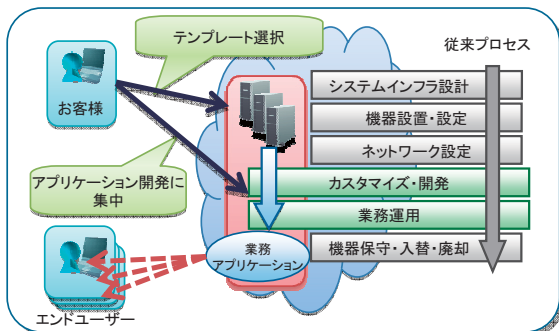

必要な時に利用可能

時間単位の従量課金

設計レス

目的別テンプレート選択により、簡易なシステム構築

セキュアなインターネット接続環境を設定済

セルフサービス

ダッシュボードで稼動状況をモニタリング

Webからサーバ再起動 / Firewall設定等が可能

安全性、信頼性

システムの多重化によるデータの保護、性能保障、VPN接続

商品のアピールポイント

■ テンプレート選択によるシステム構築

必要なOS、ミドルウェアやシステム構成をテンプレートから選択するだけで、すぐに仮想システムが構築できます。サーバの増減などのカスタマイズも可能です。

■ ダッシュボードによるシステム運用

構築した仮想システムの各リソースの稼働状況を詳細にモニタリングできます。また、サーバの起動・停止やシステムバックアップなどの運用も簡単な操作で行うことができます。

■ 安心・安全に使える環境

仮想システムの稼働率99.99%を保障し、安心・安全にクラウドサービスをご利用いただけます。

(提供サービスレベル)

仮想サーバ	自動フェイルオーバー機能 ⇒ データセンター内の物理サーバに障害が発生した場合は、自動的に別の物理サーバを割り当て、お客様の仮想システムを自動的に再起動して復旧します。
仮想ストレージ	複数の物理デバイスで冗長化 ⇒ 物理ディスク故障が発生した場合でもデータが消失することはありません。
データセンター内ネットワーク	完全二重化構成