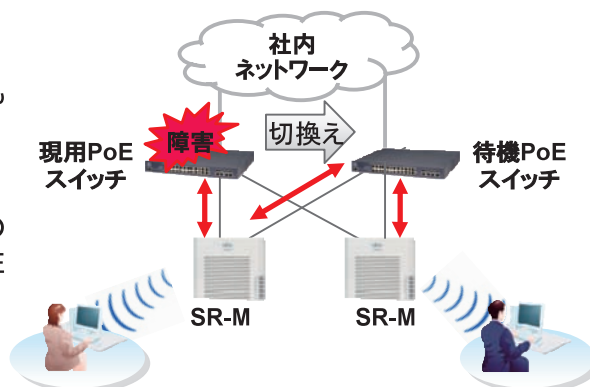

安心安全なレイアウトフリー・オフィスの実現

エスアールエム

エスアールエス

システムウォーカー デスクトップインスペクション

SR-Mシリーズ, SR-Sシリーズ, Systemwalker Desktop Inspection

お客様のメリット

新商品

- レイアウトフリー・オフィスの実現による業務効率の向上
- ウイルス被害や情報漏洩のリスクを軽減することで、社会的信頼を維持
- 有線LAN から無線LANまで、統一したセキュリティ対策の実施により、運用工数を削減

レイアウト変更やLAN機器から離れた場所での利用など、LANケーブルの煩わしさを解消するレイアウトフリーの無線LANは、盗聴、不正アクセスなどによる情報漏えいを防ぐため、有線LAN以上にセキュリティ対策が重要です。

「SR-Mシリーズ」は、企業に求められる高セキュリティ/高信頼な無線LANソリューションを実現します。さらに、検疫管理サーバと連携した検疫ネットワークを実現でき、持ち込みパソコンなどのセキュリティ対策も徹底させることで、安心安全なレイアウトフリー・オフィスを実現できます。

shaping tomorrow with you

社会とお客様の豊かな未来のために

商品のアピールポイント

■ 企業で求められる高い信頼性を実現

- ・ 高信頼機能により、万一のネットワークトラブル時にも安定した無線LAN環境を維持できます。
- ・ 有線LANポートを二重化することが可能です。
- ・ 通信の冗長化(バックアップポート機能)/PoE受電の冗長化により、現用PoEスイッチの障害時でも待機PoEスイッチで通信/PoE受電が可能です。

■ SR-S/Si-Rシリーズによる無線LAN管理機能を提供

- ・ 当社が提供するSR-S/Si-Rシリーズにて、SR-Mシリーズの管理機能を提供します。別途、無線LANコントローラーを必要としないため、消費電力を抑えて、低コストで運用性に優れた無線LAN管理システムを実現します。
- ・ SR-S/Si-Rシリーズ1台で、SR-Mシリーズを最大40台まで集中管理可能です。
- ・ アクセスポイントモニタリング、クライアントモニタリング、電波出力自動調整、チャンネル自動調整、周辺アクセスポイント検出、MACアドレスフィルタ配付が可能です。