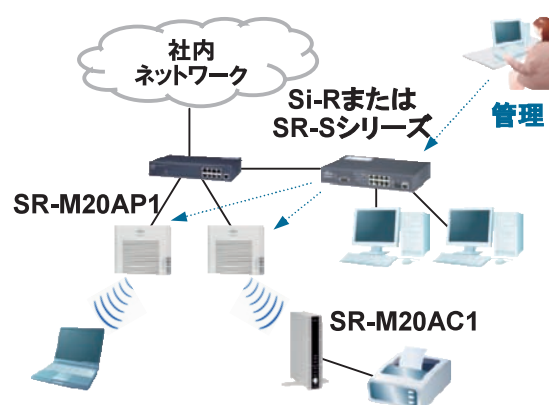

レイアウト変更やLAN機器から離れた場所での利用など、LANケーブルの煩わしさを解消するレイアウトフリーの無線LANは、盗聴、不正アクセスなどによる情報漏えいを防ぐため、有線LAN以上にセキュリティ対策が重要です。

「SR-Mシリーズ」は、企業に求められる高セキュリティ/高信頼な無線LANソリューションを実現します。さらに、検疫管理サーバと連携した検疫ネットワークを実現でき、持ち込みパソコンなどのセキュリティ対策も徹底させることで、安心安全なレイアウトフリー・オフィスを実現できます。

shaping tomorrow with you

社会とお客様の豊かな未来のために

商品のアピールポイント

■ 企業で求められる高い信頼性を実現

- ・ 高信頼機能により、万一のネットワークトラブル時にも安定した無線LAN環境を維持できます。
- ・ 有線LANポートを二重化することが可能です。
- ・ 通信の冗長化(バックアップポート機能)/PoE受電の冗長化により、現用PoEスイッチの障害時でも待機PoEスイッチで通信/PoE受電が可能です。

■ SR-S/Si-Rシリーズによる無線LAN管理機能を提供

- ・ 当社が提供するSR-S/Si-Rシリーズにて、SR-Mシリーズの管理機能を提供します。別途、無線LANコントローラーを必要としないため、消費電力を抑えて、低コストで運用性に優れた無線LAN管理システムを実現します。
- ・ SR-S/Si-Rシリーズ1台で、SR-Mシリーズを最大40台まで集中管理可能です。
- ・ アクセスポイントモニタリング、クライアントモニタリング、電波出力自動調整、チャンネル自動調整、周辺アクセスポイント検出、MACアドレスフィルタ配付が可能です。